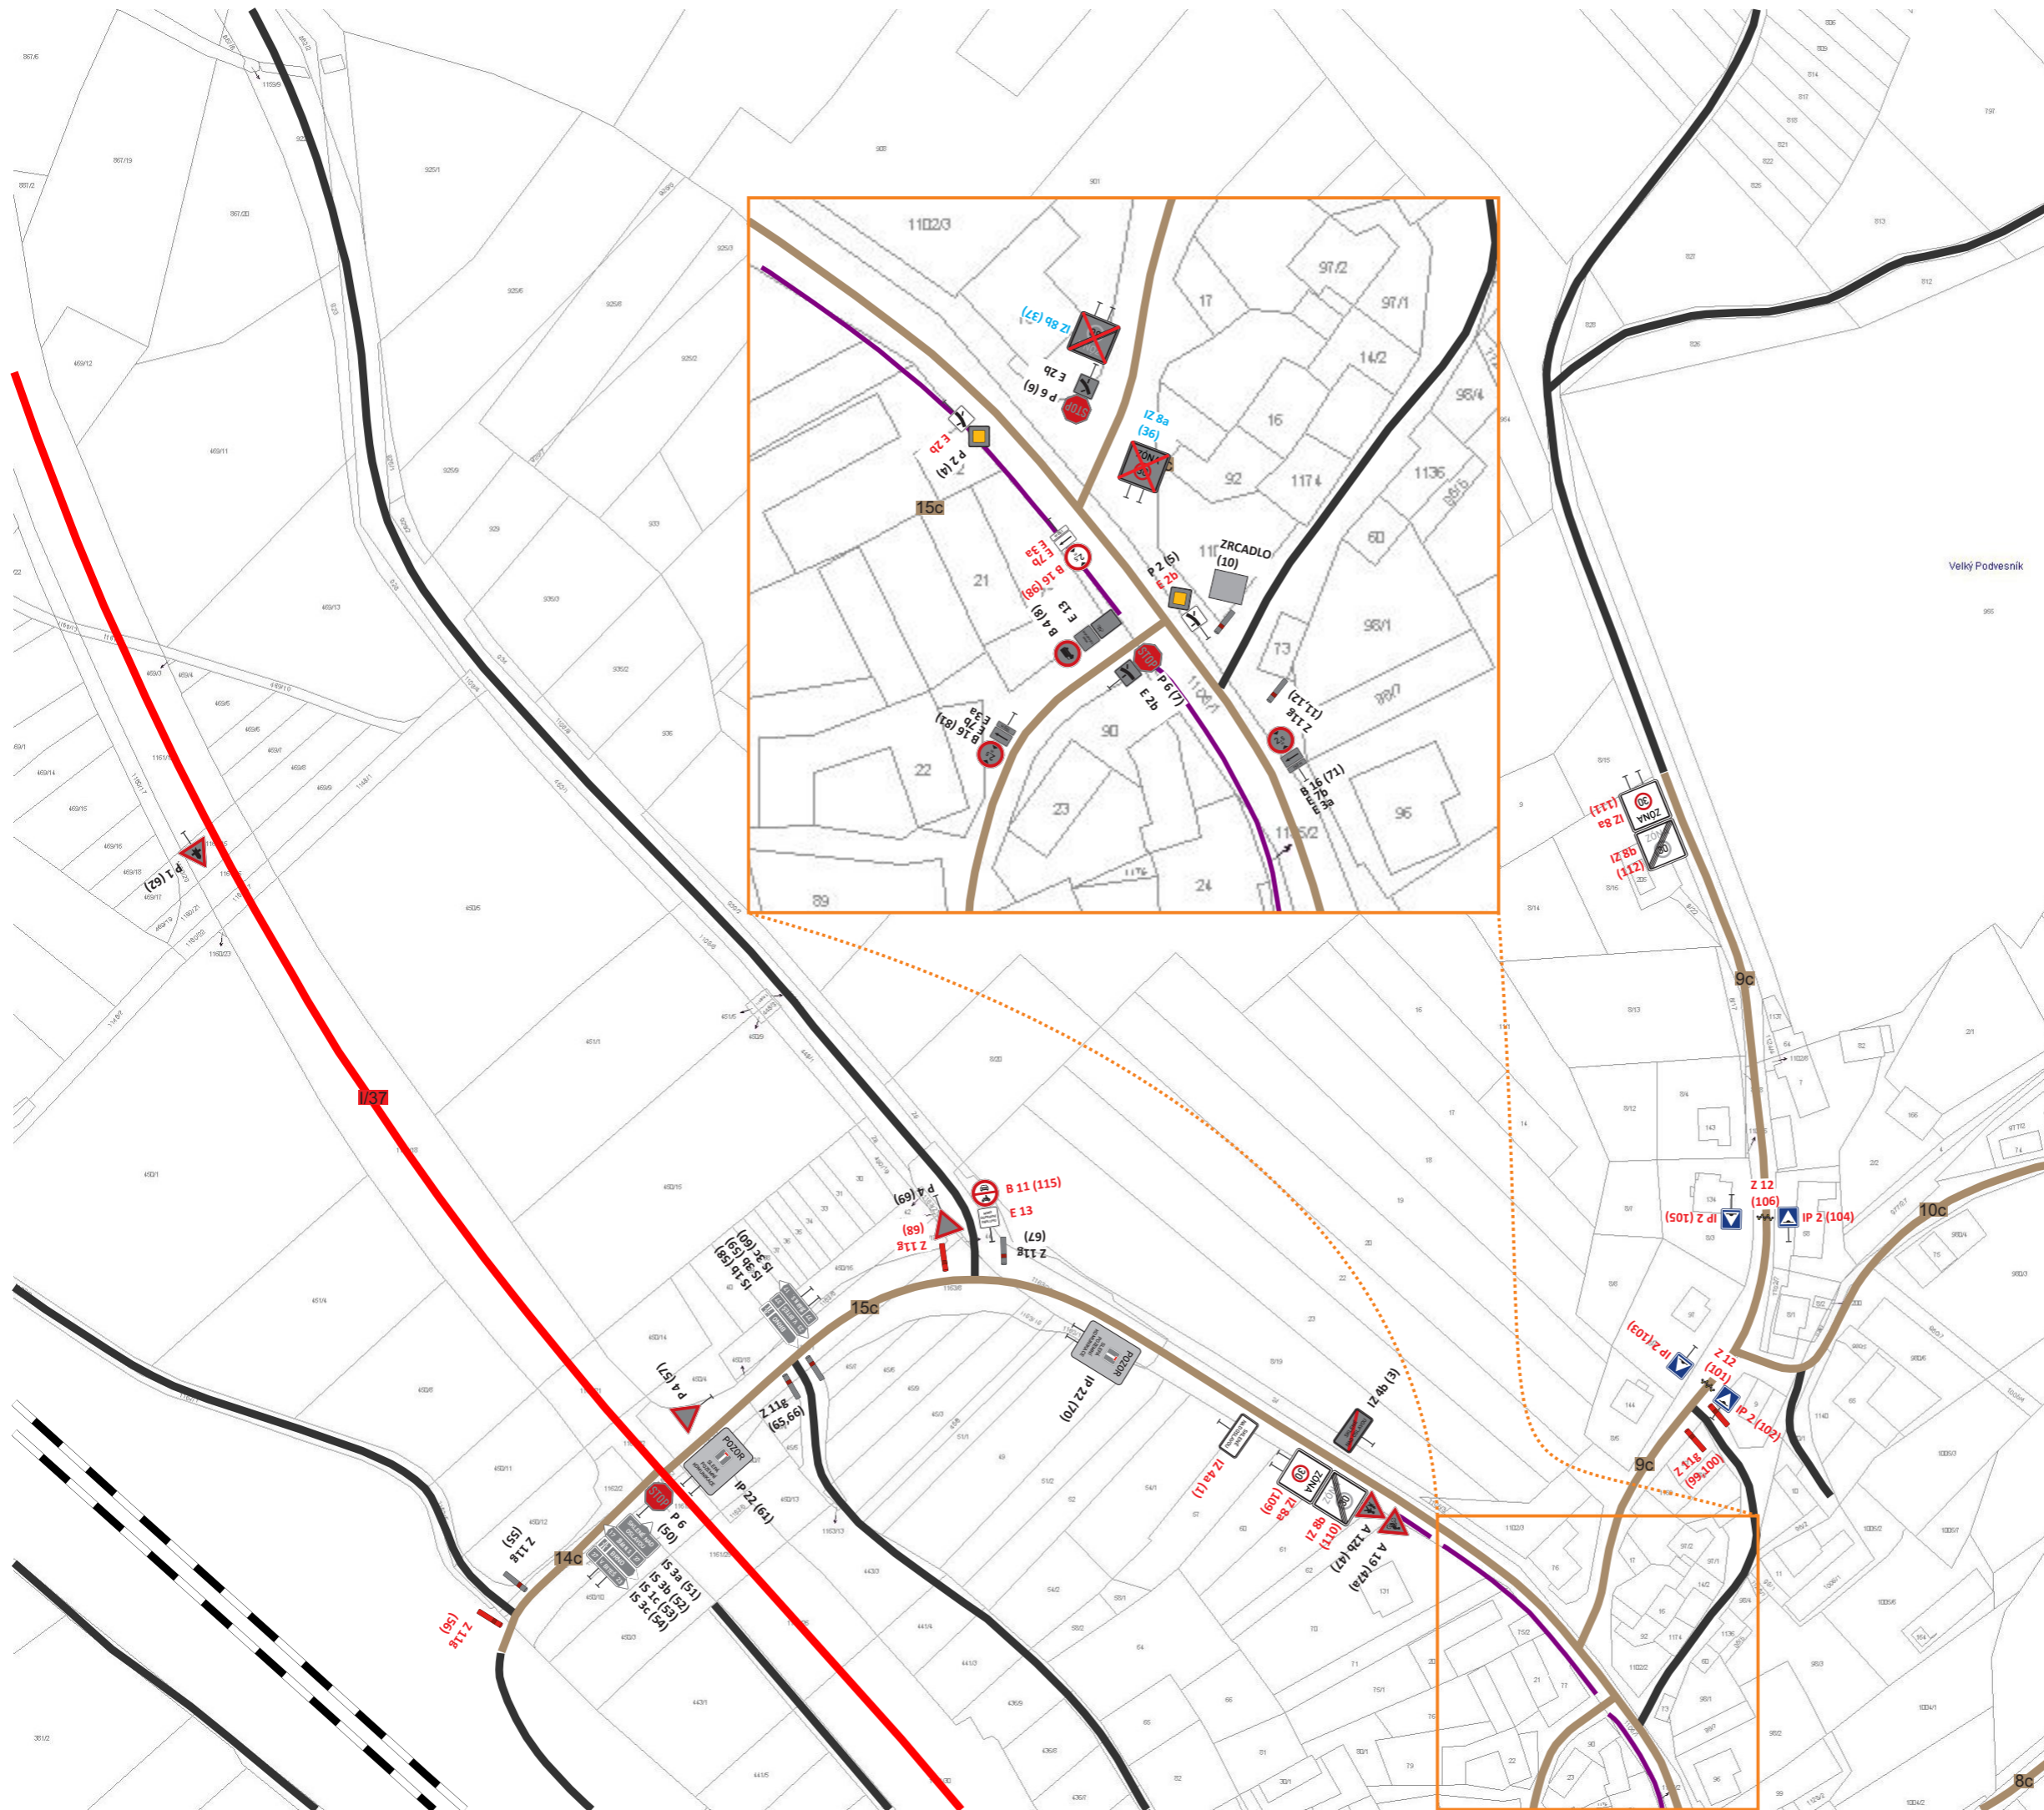

# Přehledka

mapa č. 4

U Babáka

mapa č. 1

mapa č. 3

mapa č. 2

Sklené nad Oslavou

# Obec Sklené nad Oslavou

Aktualizace pasportu a projektu  
svislého dopravního značení  
a dopravního zařízení

Legenda:

*komunikací:*

-  1c místní komunikace III. třídy
-  místní komunikace IV. třídy
-  I/3 silnice I. třídy
-  účelová komunikace
-  dráha

*dopravního značení:*

-  P 2 nové nebo změněné
-  P 2 stávající
-  P 2 odstraněné

mapa č. (1)

PasProRea

*dopravního značení:*

-  P 2 nové nebo změněné
-  P 2 stávající
-  P 2 odstraněné

mapa č. (2)