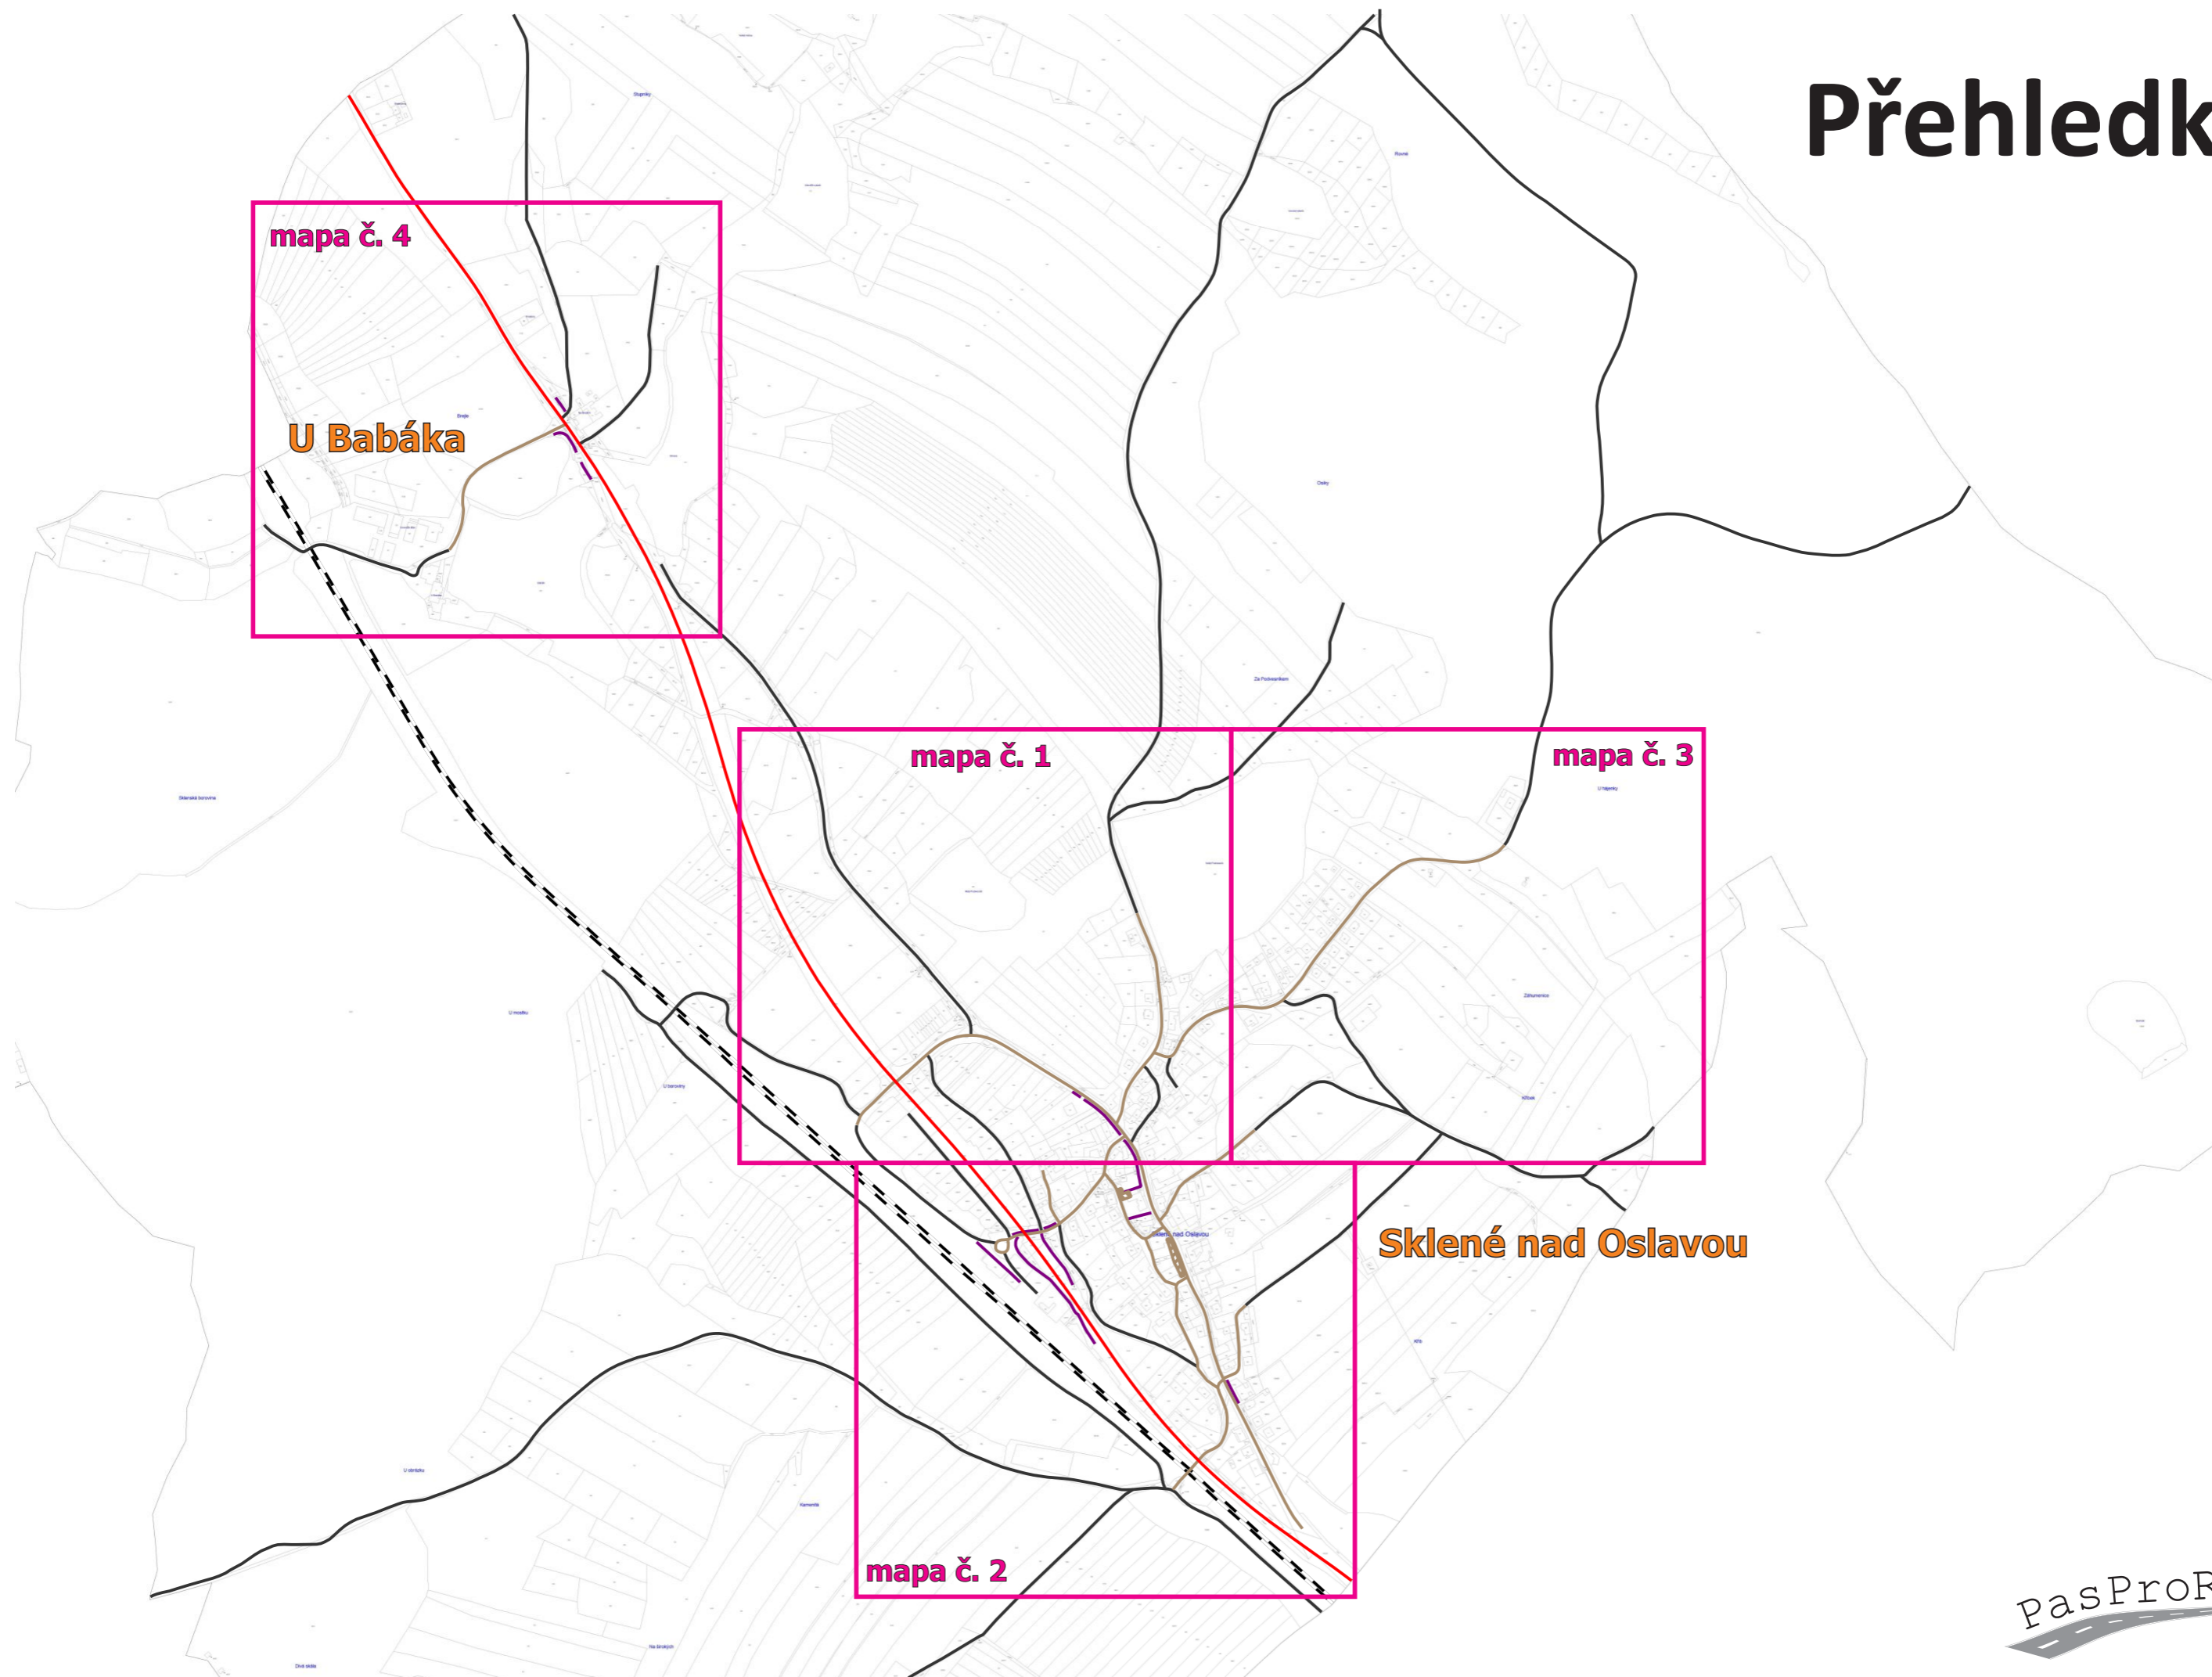

# Přehledka

mapa č. 4

U Babáka

mapa č. 1

mapa č. 3

mapa č. 2

Sklené nad Oslavou

*dopravního značení:*

-  P 2 nové nebo změněné
-  P 2 stávající
-  P 2 odstraněné

mapa č. (1)

PasProRea

*dopravního značení:*

-  P 2 nové nebo změněné
-  P 2 stávající
-  P 2 odstraněné

mapa č. (2)

*dopravního značení:*

-  nové nebo změněné
-  stávající
-  odstraněné

mapa č. (3)

PasProRea